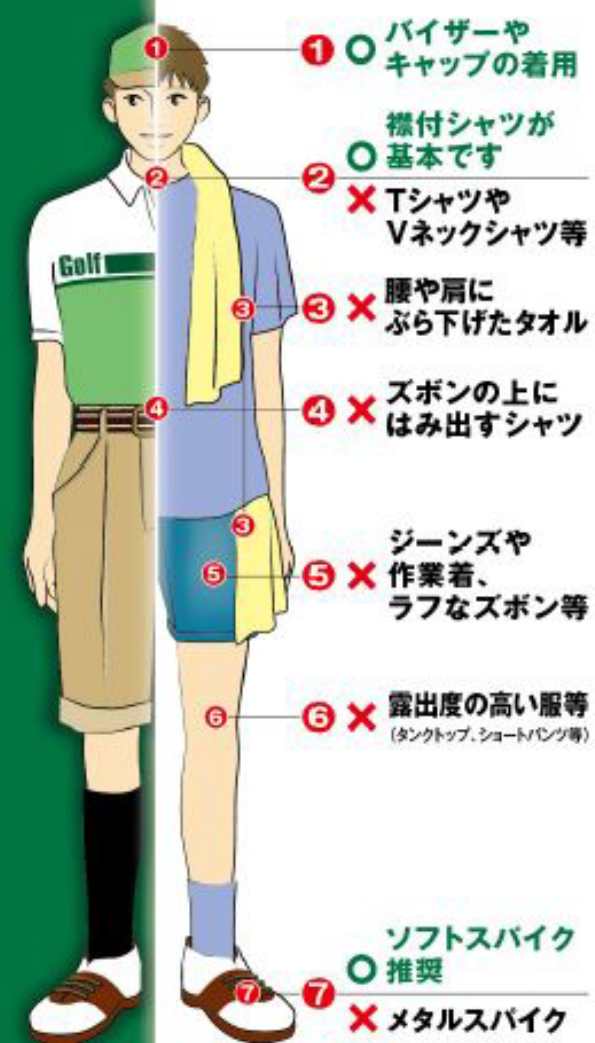

ご来場・退場時

プレー時

ご注意 上記規則に反する行為があった場合、入場もしくは、プレーをお断りする場合がございます